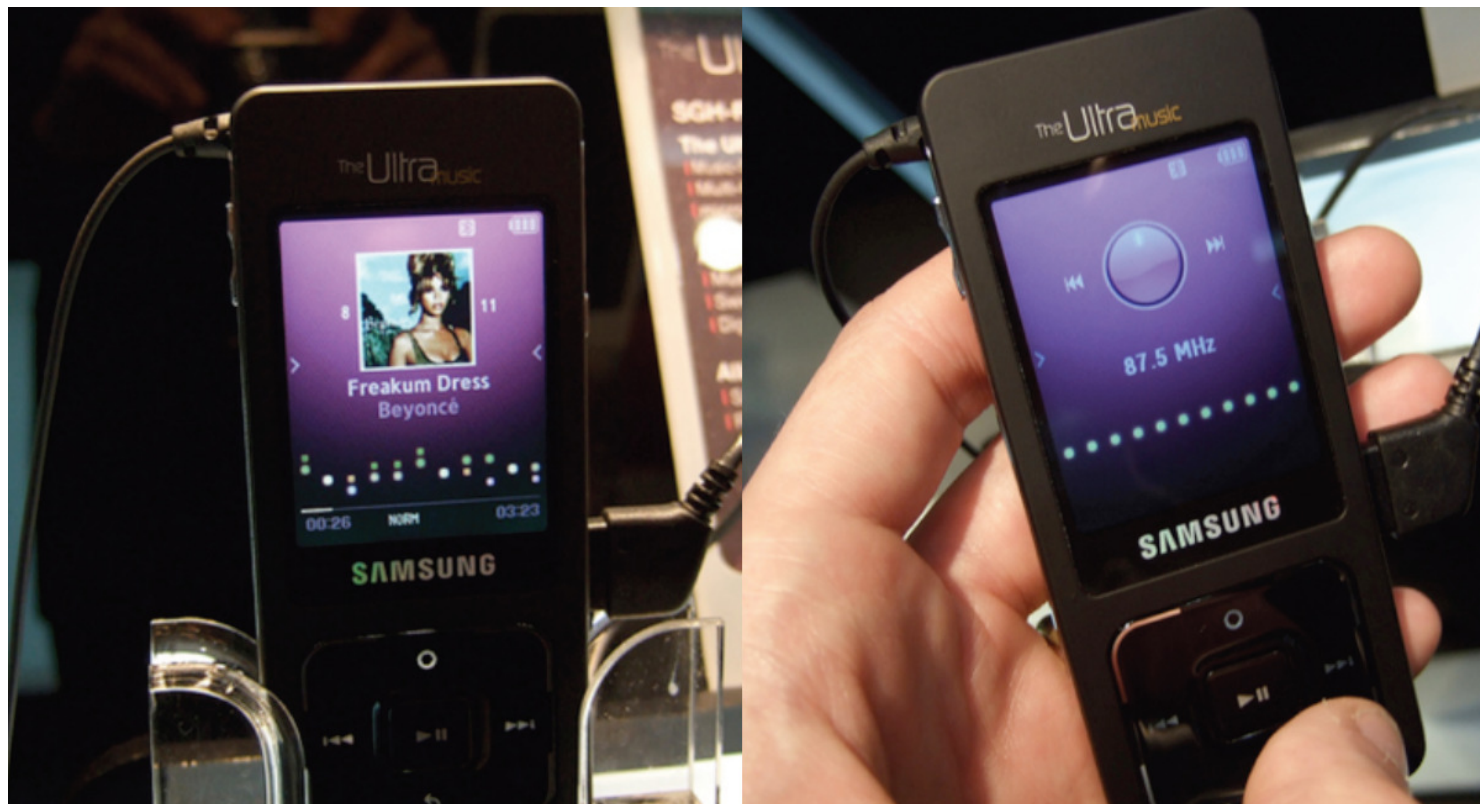

Jeśli nie zainwestujemy w większą funkcjonalność ryzykujemy pozostanie w tyle

Radio